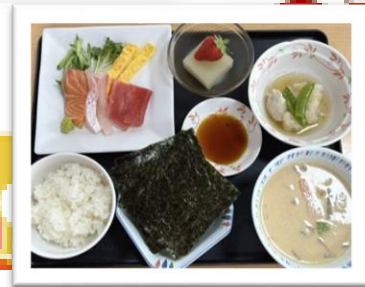

皆さんと関わる時間を大事にし、今の生活をより良い物に
と職員一同努めていきたいと思っております。

未熟で至らない部分もありますが、よろしくお願いいたします。

ケアハウス楠葉新生園
スタッフ一同

栗ぜんざい

1月3日

お正月に温かいぜんざいを召し上がって
いただきました。身体がホカホカして美
味しかったです。

誕生会 1月9日

お誕生日を迎えられたみなさん
おめでとうございます。
これからもステキな笑顔を見せてくださ

メニュー
手巻き寿司
肉じゃが
粕汁
デザート

果物販売 12月20日

お世話になっていた丸中
青果さんが、12月で終
わりになりました。長い
間ありがとうございました。

クリスマス会 12月20日

一足早くクリスマス会。
ご馳走でしたね。
25日にはケーキも出ました。

メニュー

魚介と茸のピラフ
白身魚のムニエル
サラダ
南瓜のカレースープ
デザート

2024 年		3月 行事予定表					ケアハウス 楠葉新生園	
日	月	火	水	木	金	土		
25	26	27	28	29	1	2		
3	4	5	6	7	8	9		
10	11	12	13	14	15	16		
17	18	20	20	21	22	23		
24	25	26	27	28	29	30		
31	1	2	3	4	5	6		